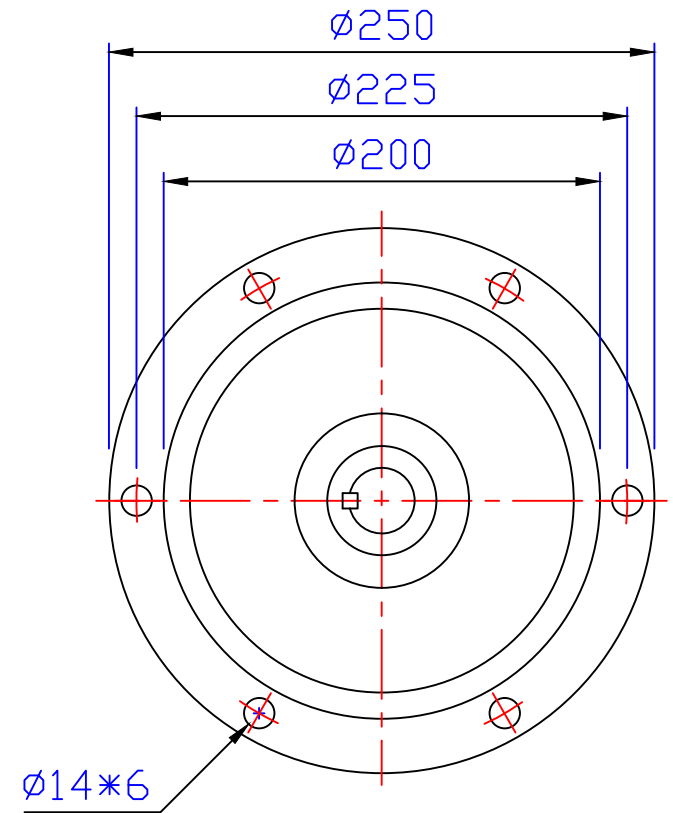

出力轴
Output Shaft

版权
所有

東莞豪鑫機電有限公司
DONG GUAN HOU SIN CO., LTD.
Tel: 86-769-81568855
Fax: 86-769-81568858
Http://www.housinmotor.com

1/2HP立式齒輪減速馬達(4P)

圖號	AMV230-400-61~100S	繪圖	肖飞平
版本	第二版	審核	
修订日期	2014-8-6	比例	1:1