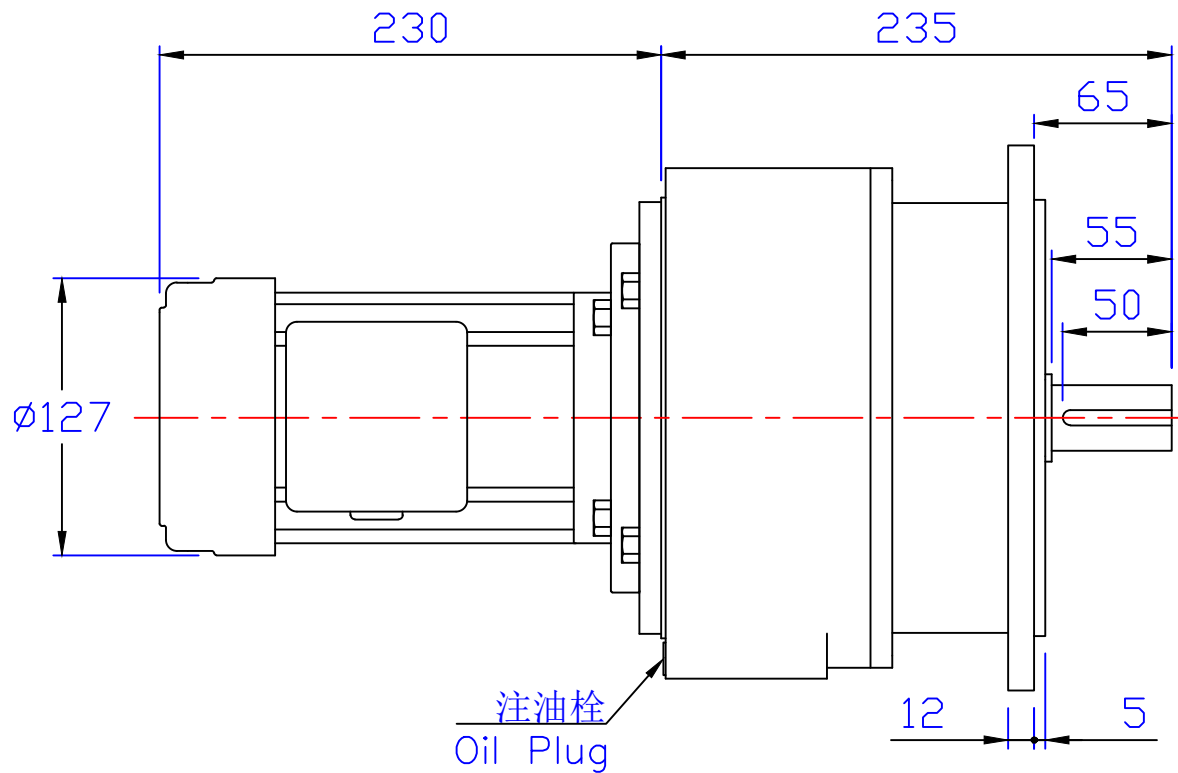

出力轴
Output Shaft

版权
所有

東莞豪鑫機電有限公司
DONG GUAN HOU SIN CO., LTD.
Tel: 86-769-81568855
Fax: 86-769-81568858
Http://www.housinmotor.com

1/2HP立式齒輪減速馬達(4P)

圖號	AMV230-400-61~100S	繪圖	肖飞平
版本	第二版	審核	
修订日期	2014-8-6	比例	1:1