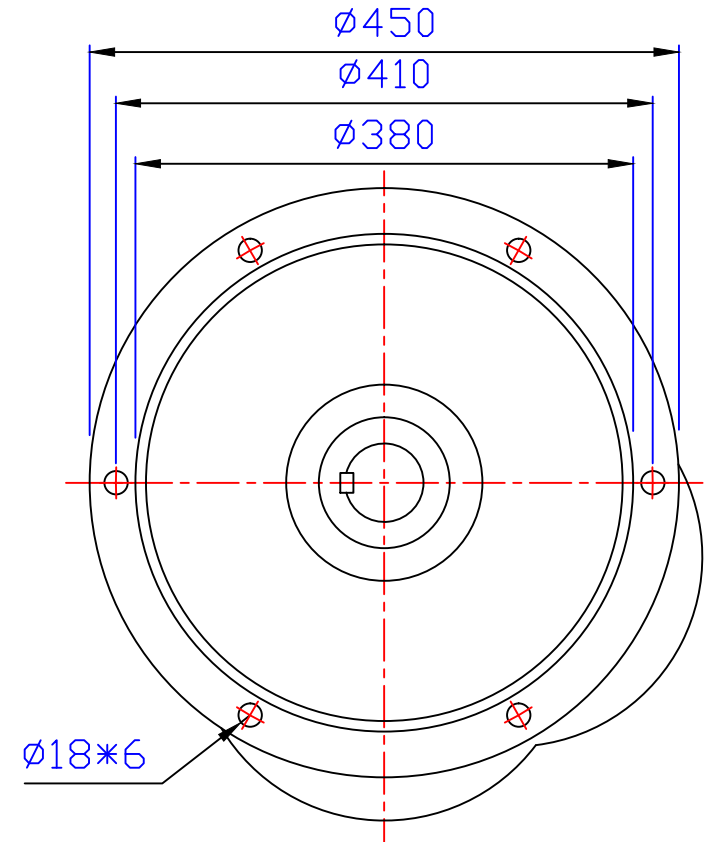

出力轴
Output Shaft

版權
所有

東莞豪鑫機電有限公司
DONG GUAN HOU SIN CO., LTD.
Tel: 86-769-81568855
Fax: 86-769-81568858
Http://www.housinmotor.com

10HP 立式齒輪減速馬達 (4P)

圖號	AMV460-7500-31~60S	繪圖	肖飞平
版本	第二版	審核	
修订日期	2014-8-8	比例	1:1