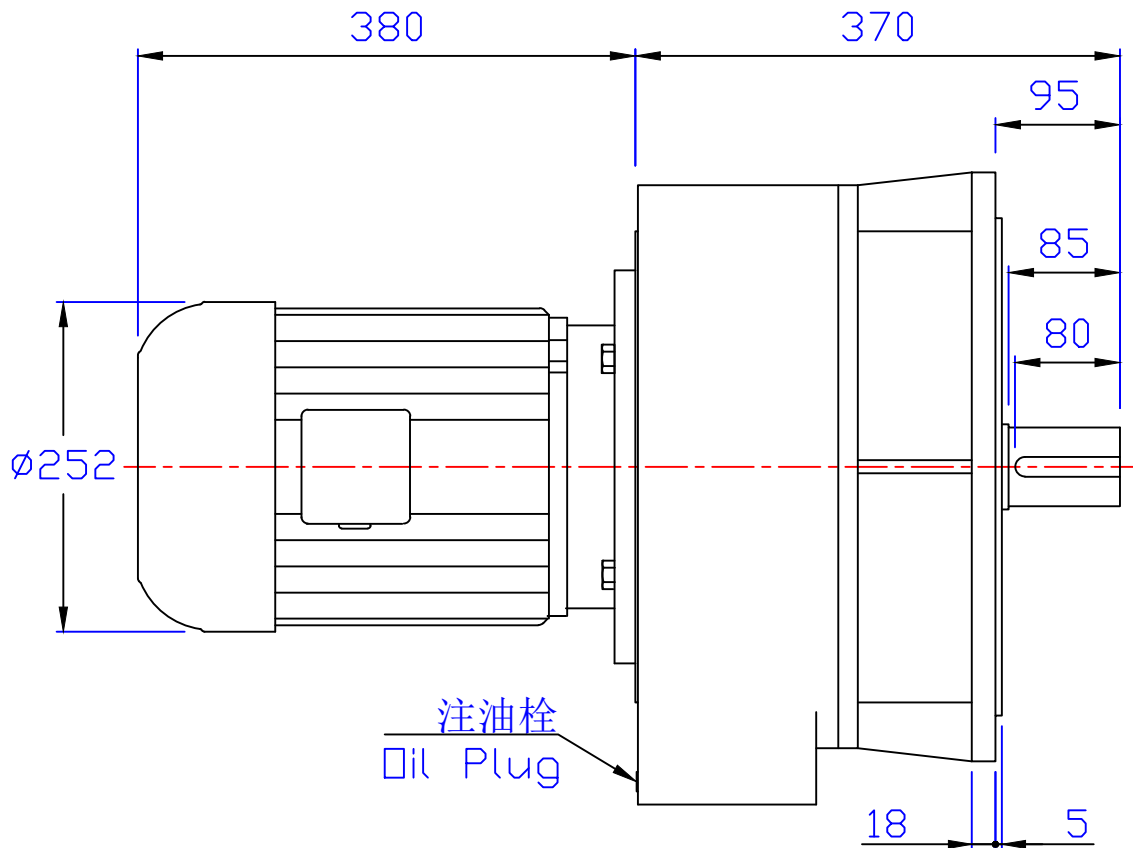

版權
所有

東莞豪鑫機電有限公司
DONG GUAN HOU SIN CO., LTD.
Tel: 86-769-81568855
Fax: 86-769-81568858
Http://www.housinmotor.com

10HP 立式齒輪減速馬達 (4P)

圖號	AMV460-7500-31~60S	繪圖	肖飞平
版本	第二版	審核	
修订日期	2014-8-8	比例	1:1