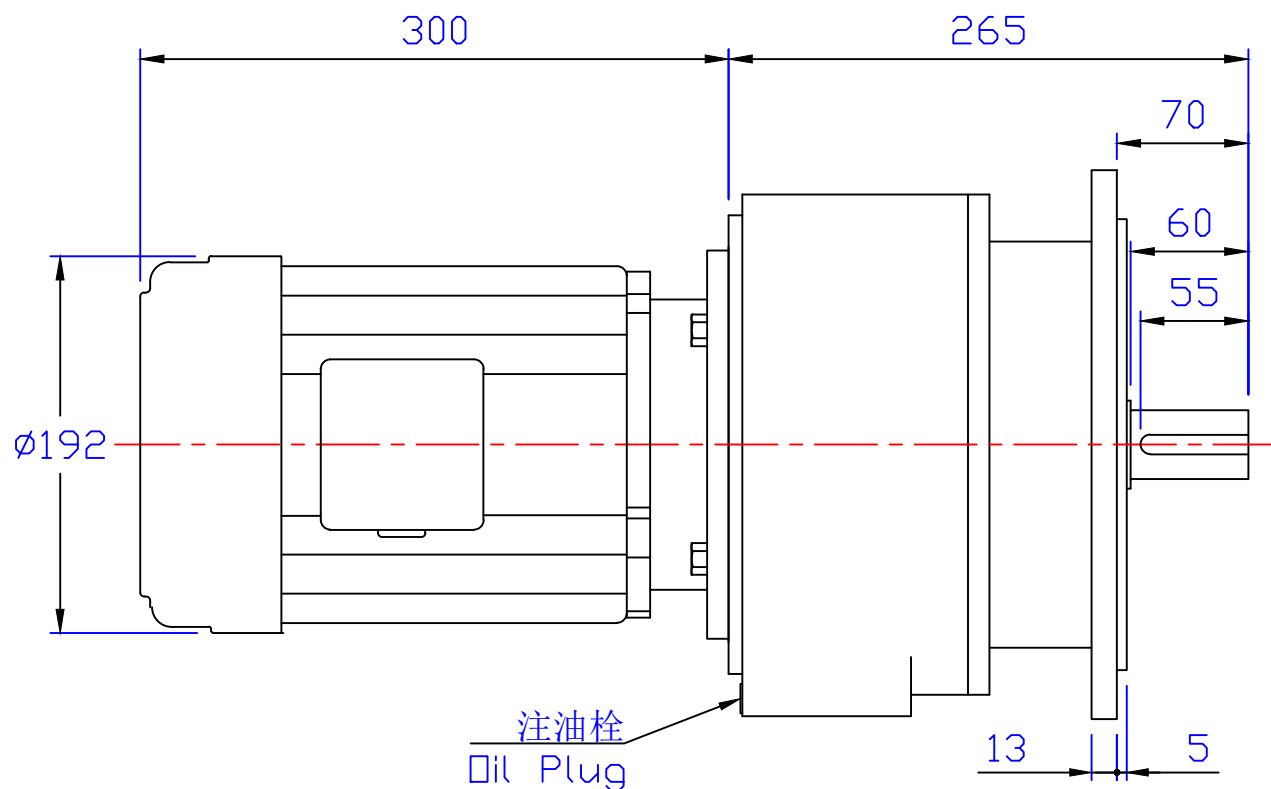

版权
所有

東莞豪鑫機電有限公司
DONG GUAN HOU SIN CO.,LTD.
Tel:86-769-81568855
Fax:86-769-81568858
Http://www.housinmotor.com

2HP立式齒輪減速馬達(4P)

圖號	AMV235-1500-31~60S	繪圖	肖飞平
版本	第二版	審核	
修订日期	2014-8-6	比例	1:1