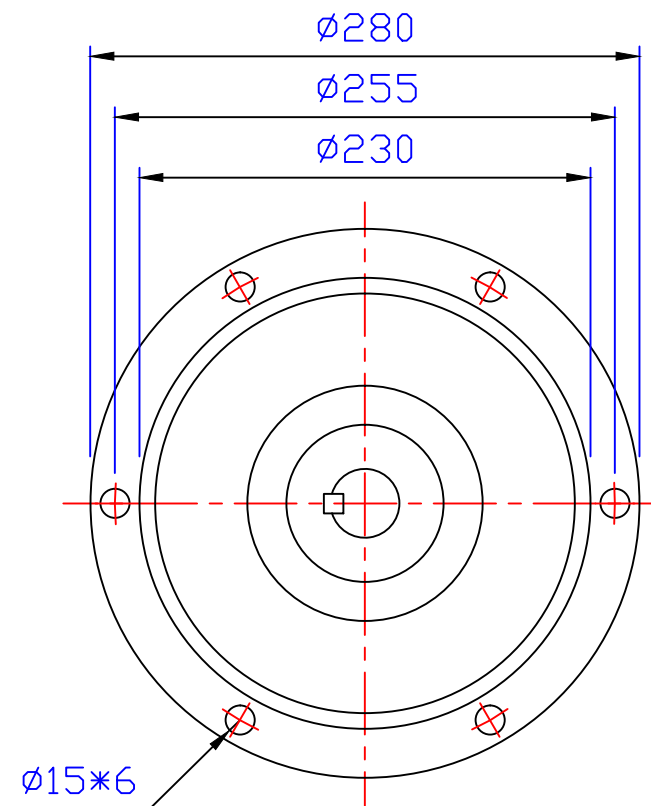

版权
所有

東莞豪鑫機電有限公司
DONG GUAN HOU SIN CO.,LTD.
Tel:86-769-81568855
Fax:86-769-81568858
Http://www.housinmotor.com

2HP立式齒輪減速馬達(4P)

圖號	AMV235-1500-31~60S	繪圖	肖飞平
版本	第二版	審核	
修订日期	2014-8-6	比例	1:1