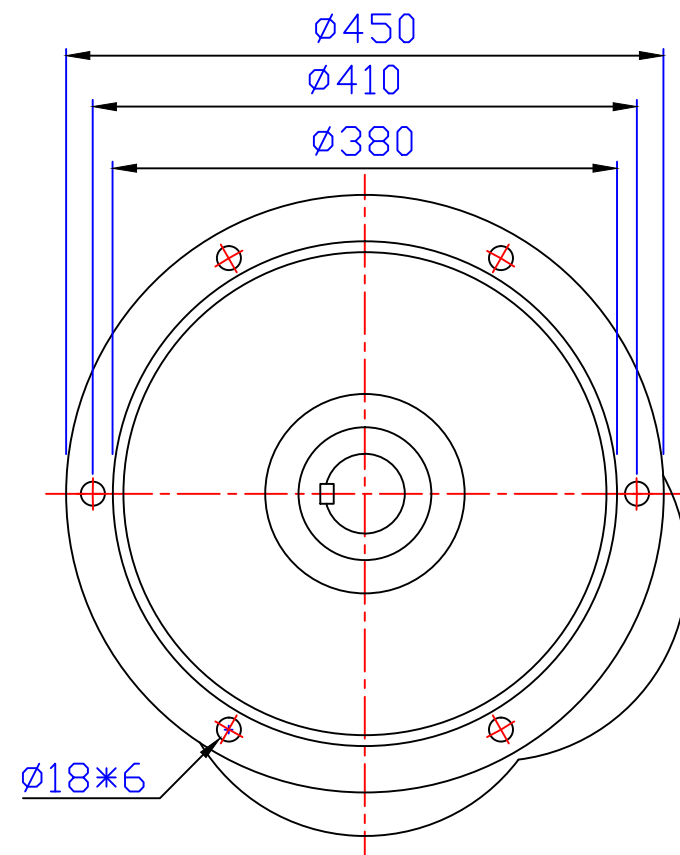

出力轴
Output Shaft

版权所有

東莞豪鑫機電有限公司
DONG GUAN HOU SIN CO.,LTD.
Tel:86-769-81568855
Fax:86-769-81568858
Http://www.housinmotor.com

10HP立式齒輪減速馬達(4P)

圖號	AMV460-7500-11~30S	繪圖	肖飞平
版本	第二版	審核	
修订日期	2014-8-8	比例	1:1