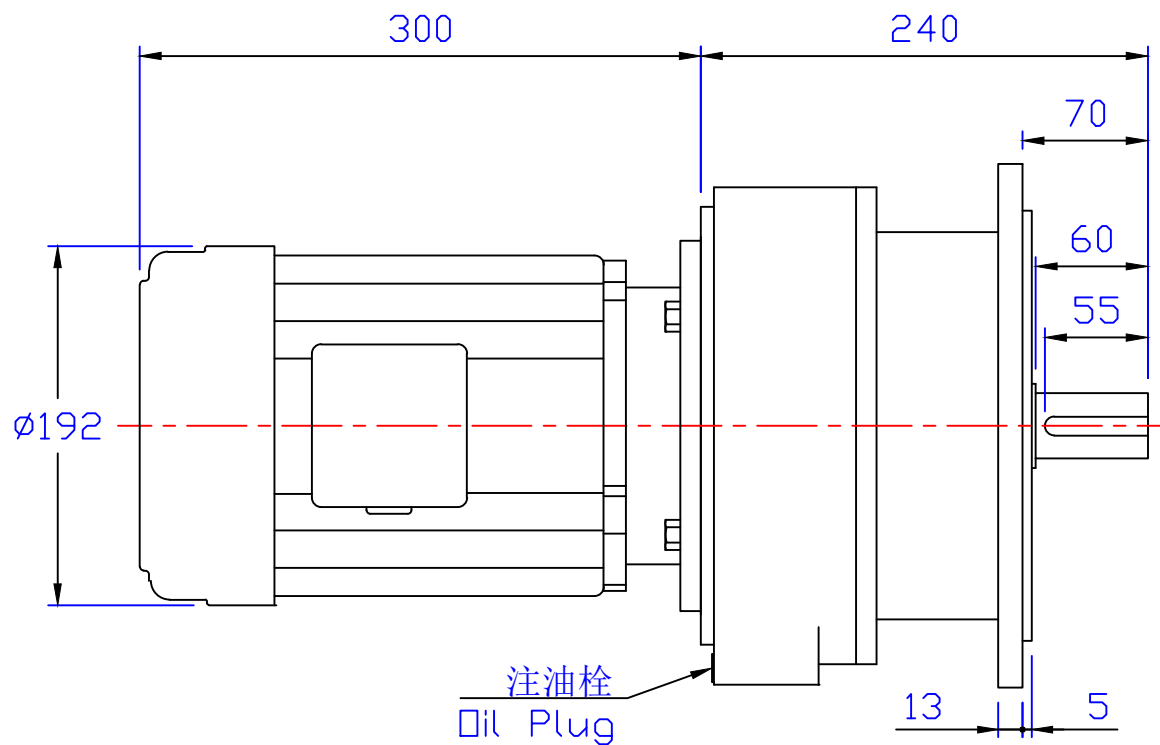

版權
所有

東莞豪鑫機電有限公司
DONG GUAN HOU SIN CO.,LTD.
Tel:86-769-81568855
Fax:86-769-81568858
Http://www.housinmotor.com

2HP立式齒輪減速馬達

圖號	AMV235-1500-11~30S	繪圖	肖飞平
版本	第二版	審核	
修訂日期	2014-8-6	比例	1:1