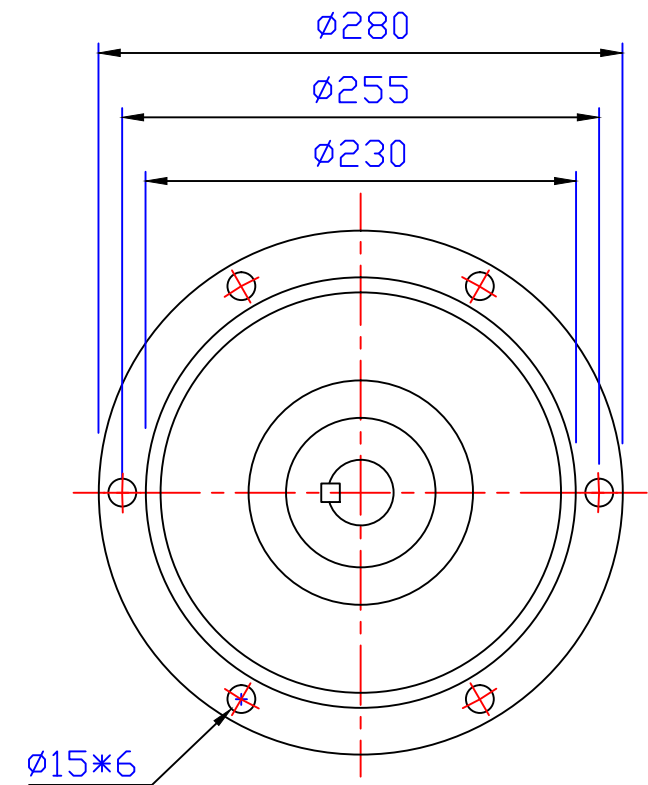

版權
所有

東莞豪鑫機電有限公司
DONG GUAN HOU SIN CO.,LTD.
Tel:86-769-81568855
Fax:86-769-81568858
Http://www.housinmotor.com

2HP立式齒輪減速馬達

圖號	AMV235-1500-11~30S	繪圖	肖飞平
版本	第二版	審核	
修訂日期	2014-8-6	比例	1:1