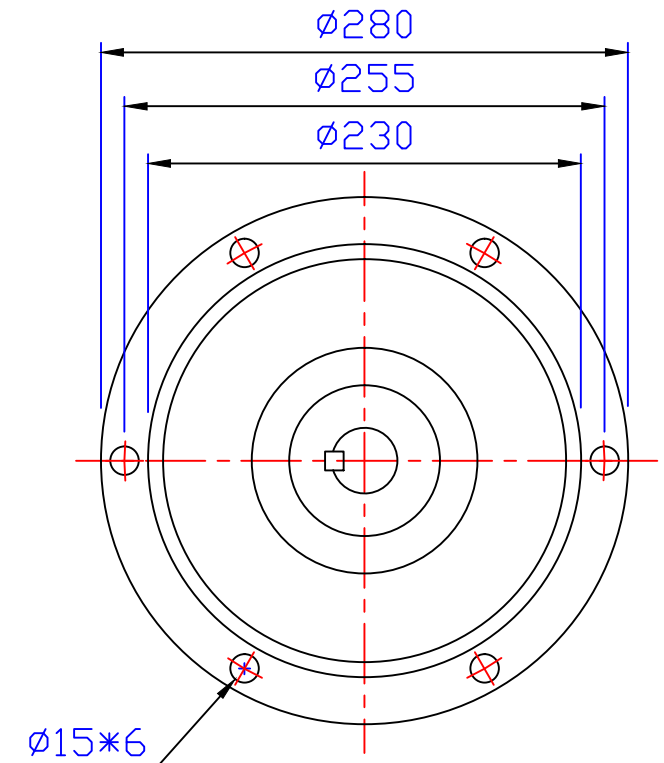

出力轴
Output Shaft

版權
所有

東莞豪鑫機電有限公司
DONG GUAN HOU SIN CO.,LTD.
Tel:86-769-81568855
Fax:86-769-81568858
Http://www.housinmotor.com

3HP立式齒輪減速馬達(4P)

圖號	AMV235-2200-4~10S	繪圖	肖飞平
版本	第二版	審核	
修訂日期	2014-8-6	比例	1:1