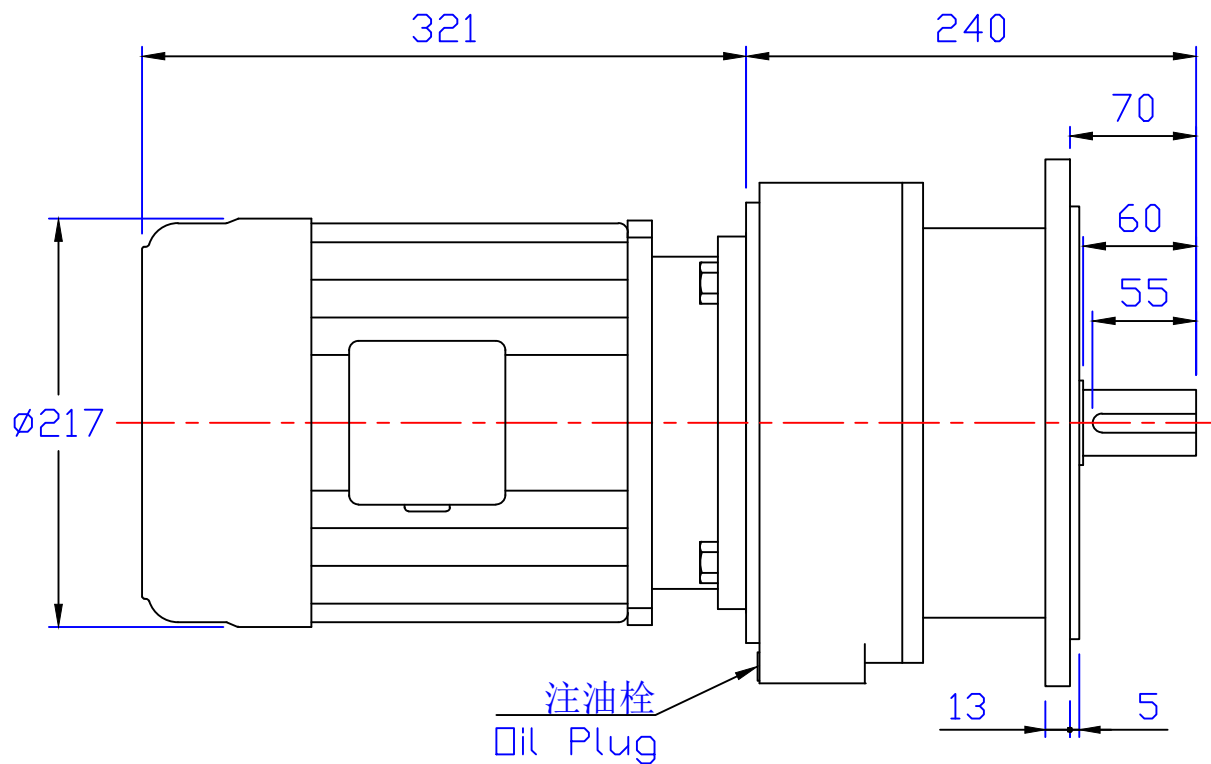

出力轴
Output Shaft

版權
所有

東莞豪鑫機電有限公司
DONG GUAN HOU SIN CO.,LTD.
Tel:86-769-81568855
Fax:86-769-81568858
Http://www.housinmotor.com

3HP立式齒輪減速馬達(4P)

圖號	AMV235-2200-4~10S	繪圖	肖飞平
版本	第二版	審核	
修訂日期	2014-8-6	比例	1:1