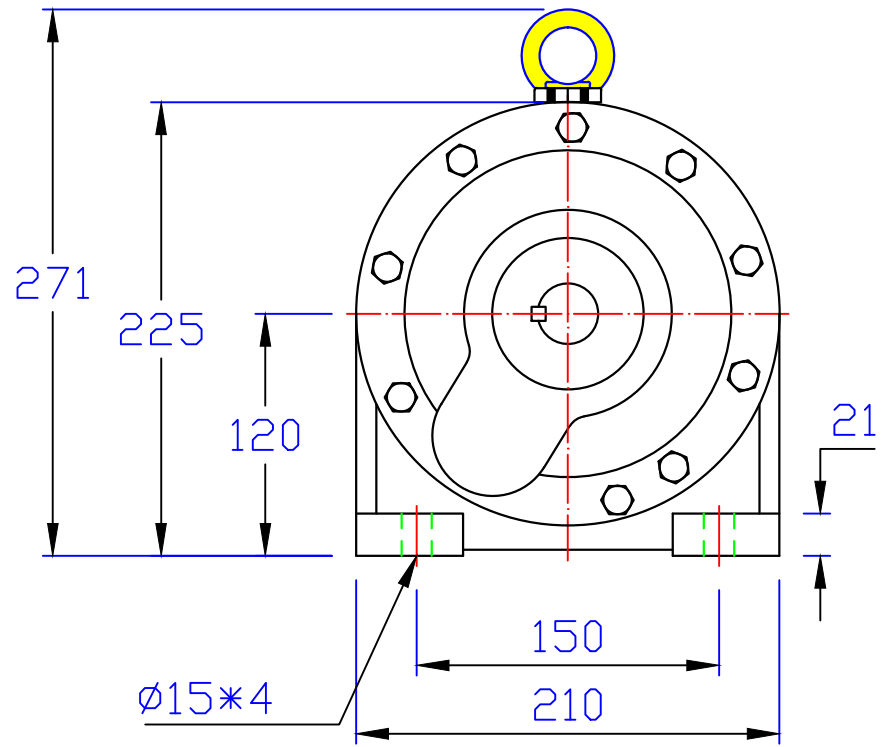

出力軸  
Output Shaft

版權  
所有

東莞豪鑫機電有限公司  
DONG GUAN HOU SIN CO.,LTD.  
Tel:86-769-81568855  
Fax:86-769-81568858  
Http://www.housinmotor.com

1/2HP臥式齒輪減速馬達(4P)

圖號	AMH230-400-61~100S	繪圖	肖飞平
版本	第二版	審核	曾德波 20150125
修訂日期	2014-8-9	比例	1:1