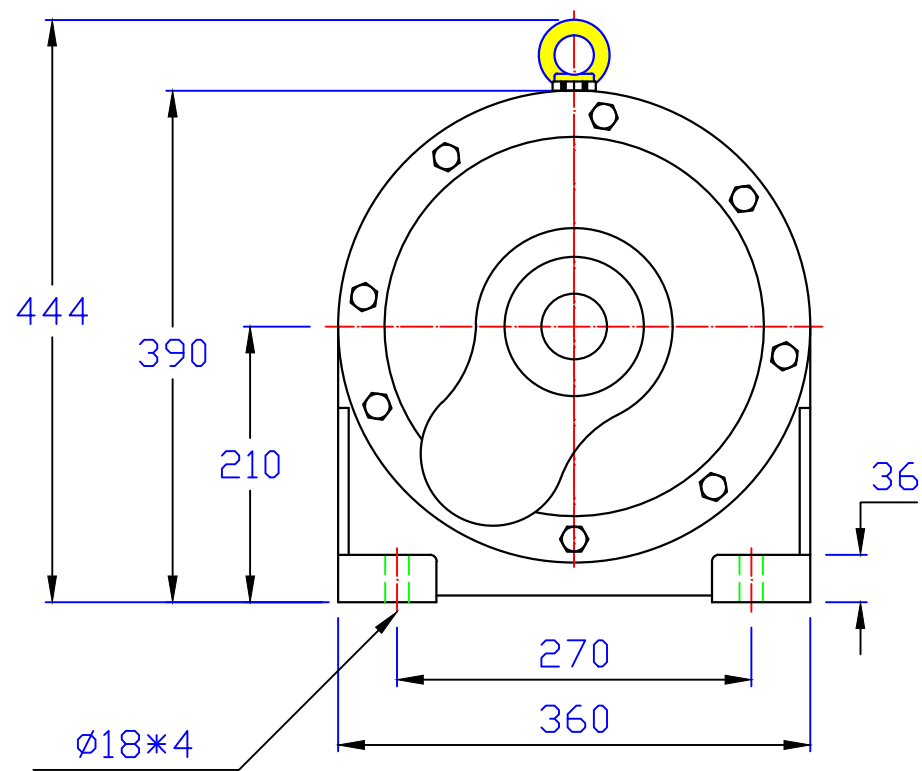

版權
所有

東莞豪鑫機電有限公司
DONG GUAN HOU SIN CO., LTD.
Tel: 86-769-81568855
Fax: 86-769-81568858
Http://www.housinmotor.com

7.5HP臥式齒輪減速馬達(4P)

圖號	AMH450-5500-31~60S	繪圖	肖飞平
版本	第二版	審核	曾德波 20150125
修訂日期	2014-8-21	比例	1:1