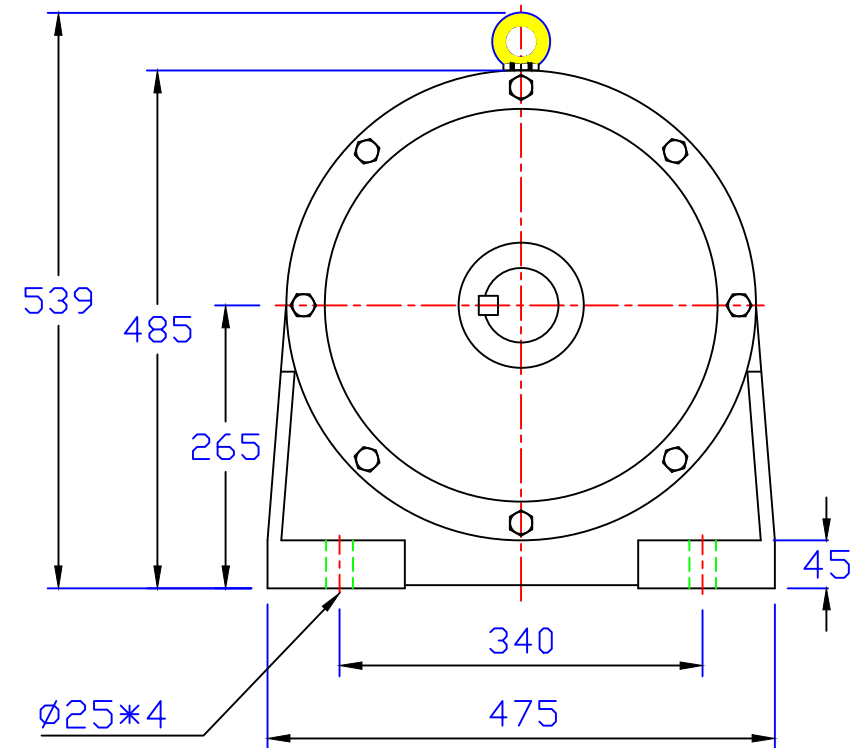

版權
所有

東莞豪鑫機電有限公司
DONG GUAN HOU SIN CO., LTD.
Tel: 86-769-81568855
Fax: 86-769-81568858
Http://www.housinmotor.com

15HP臥式齒輪減速馬達(4P)

圖號	AMH570-11000-11~30S	繪圖	肖飞平
版本	第二版	審核	曾德波 20150125
修订日期	2014-9-5	比例	1:1