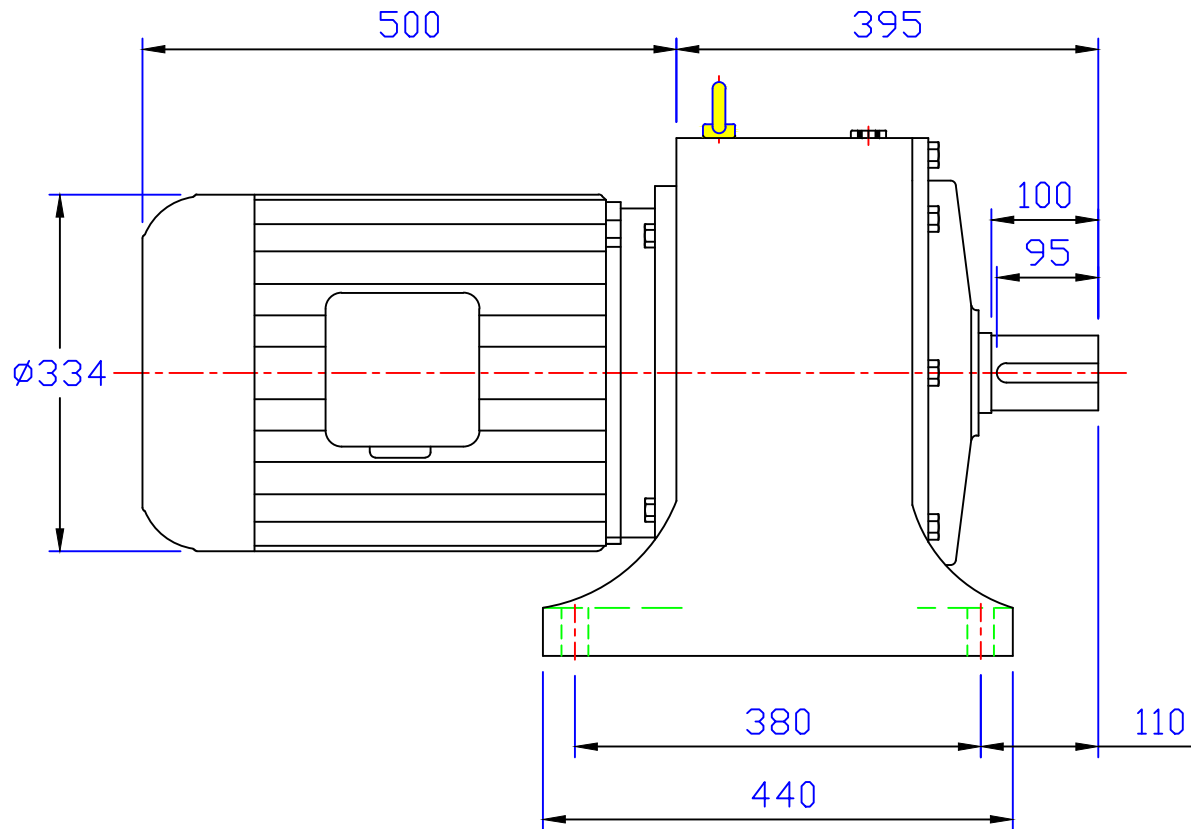

版權
所有

東莞豪鑫機電有限公司
DONG GUAN HOU SIN CO., LTD.
Tel: 86-769-81568855
Fax: 86-769-81568858
Http://www.housinmotor.com

15HP臥式齒輪減速馬達(4P)

圖號	AMH570-11000-11~30S	繪圖	肖飞平
版本	第二版	審核	曾德波 20150125
修订日期	2014-9-5	比例	1:1