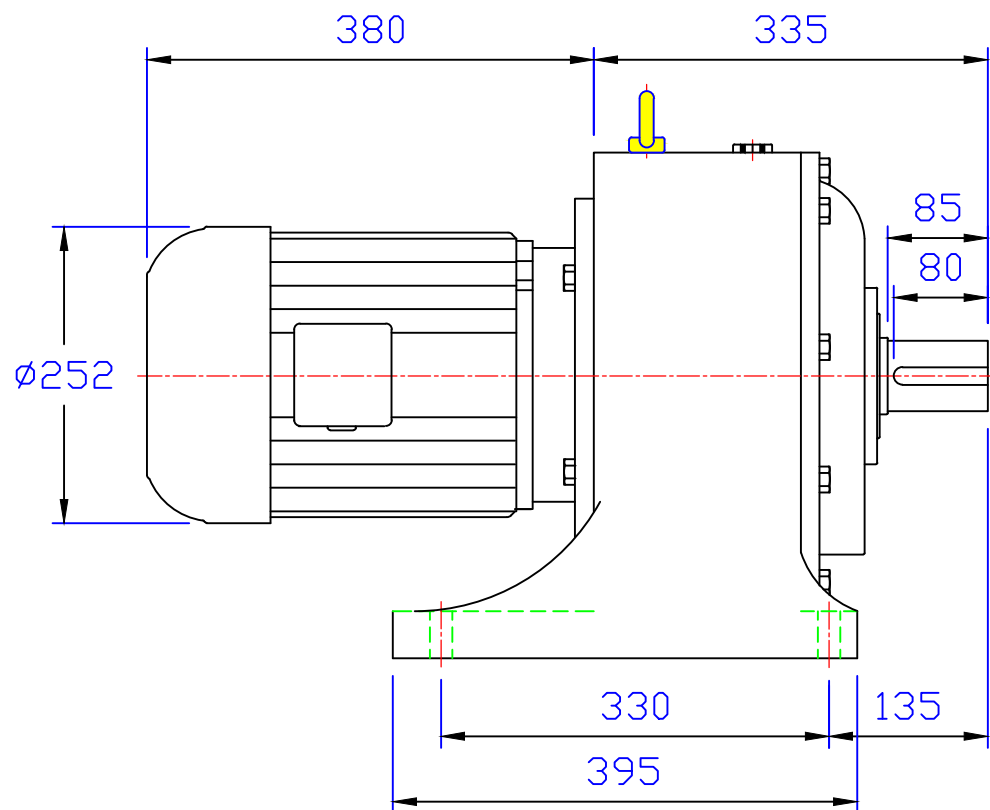

出力軸
Output Shaft

版權
所有

東莞豪鑫機電有限公司
DONG GUAN HOU SIN CO.,LTD.
Tel:86-769-81568855
Fax:86-769-81568858
Http://www.housinmotor.com

10HP臥式齒輪減速馬達(4P)

圖號	AMH460-7500-11~30S	繪圖	肖飞平
版本	第二版	審核	曾德波 20150125
修订日期	2014-9-5	比例	1:1