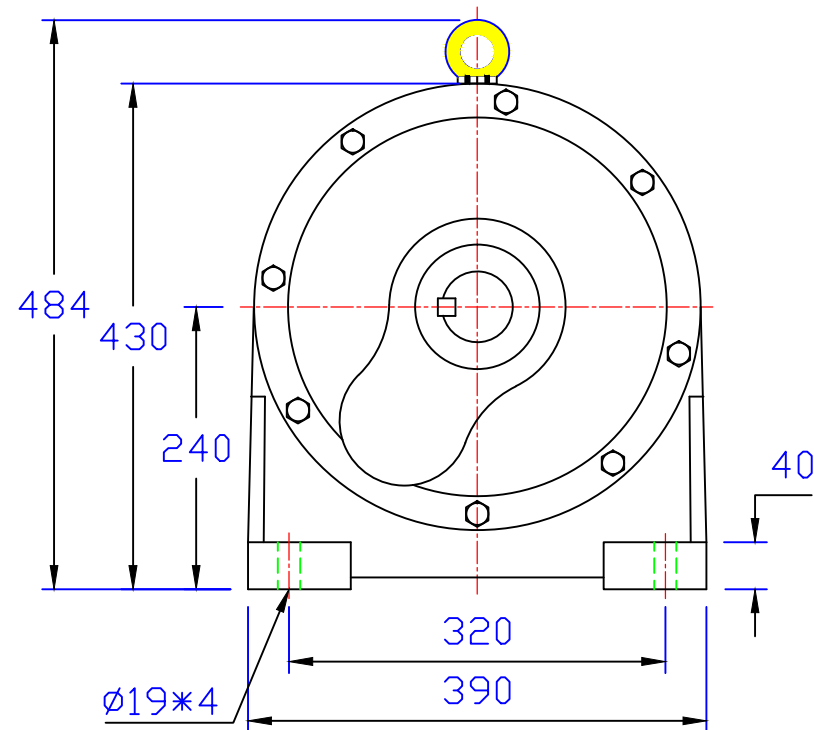

出力軸
Output Shaft

版權
所有

東莞豪鑫機電有限公司
DONG GUAN HOU SIN CO.,LTD.
Tel:86-769-81568855
Fax:86-769-81568858
Http://www.housinmotor.com

10HP臥式齒輪減速馬達(4P)

圖號	AMH460-7500-11~30S	繪圖	肖飞平
版本	第二版	審核	曾德波 20150125
修订日期	2014-9-5	比例	1:1