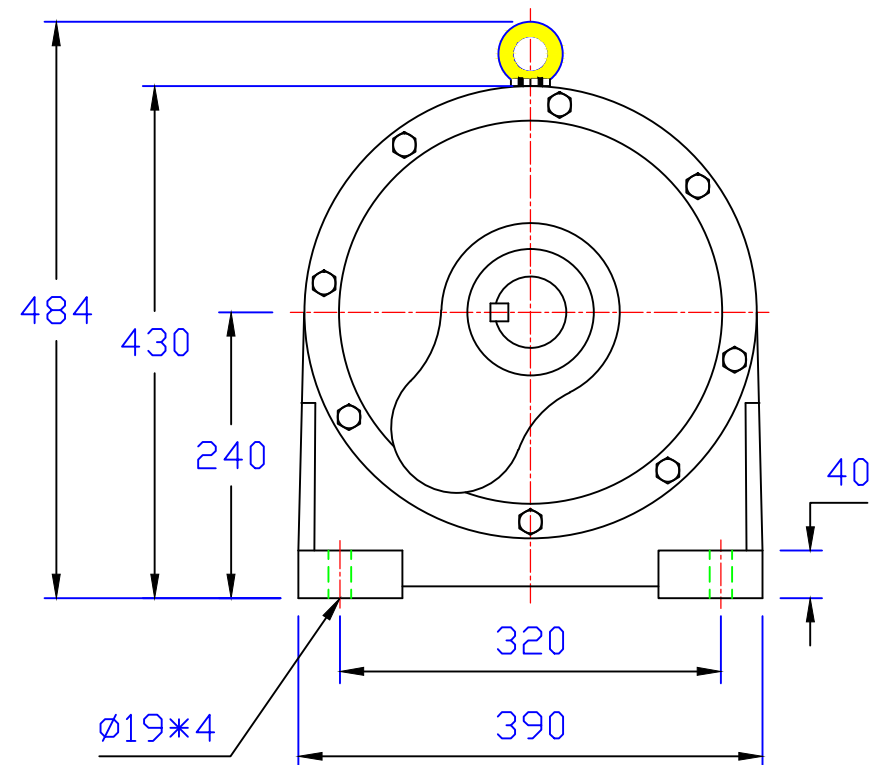

出力軸
Output Shaft

版權
所有

東莞豪鑫機電有限公司
DONG GUAN HOU SIN CO., LTD.
Tel: 86-769-81568855
Fax: 86-769-81568858
Http://www.housinmotor.com

15HP臥式齒輪減速馬達(4P)

圖號	AMH460-11000-4~10S	繪圖	肖飞平
版本	第二版	審核	曾德波 20150125
修订日期	2014-9-5	比例	1:1