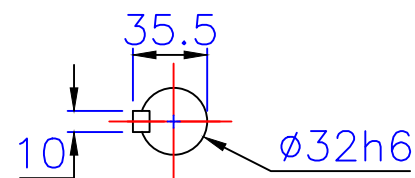

入力孔  
Input hole

出力轴  
Output shaft

版權  
所有

東莞豪鑫機電有限公司  
DONG GUAN HOU SIN CO., LTD.  
Tel: 86-769-81568855  
Fax: 86-769-81568858  
Http://www.housinmotor.com