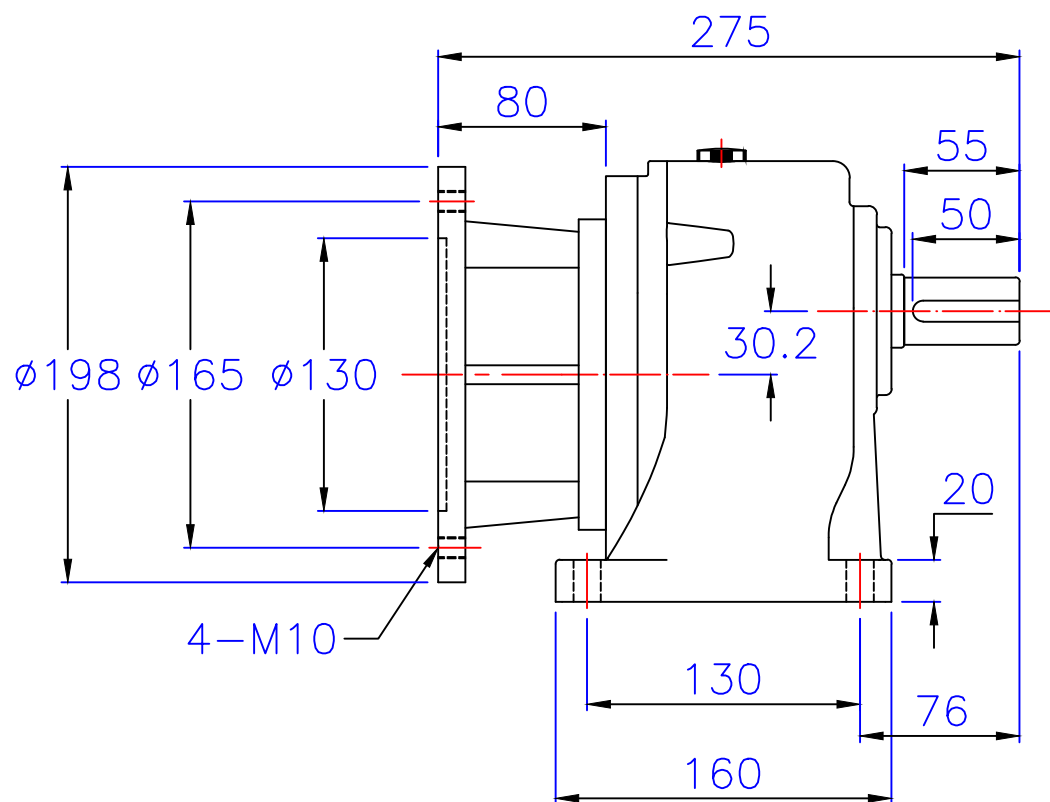

入力孔  
Input hole

出力轴  
Output shaft

版權  
所有

東莞豪鑫機電有限公司  
DONG GUAN HOU SIN CO., LTD.  
Tel: 86-769-81568855  
Fax: 86-769-81568858  
Http://www.housinmotor.com

### 1HP臥式直結型齒輪減速機

圖號	GHM32-750-30~120	繪圖	肖飛平
版本	第二版	審核	
修訂日期	2014-7-25	比例	1:1