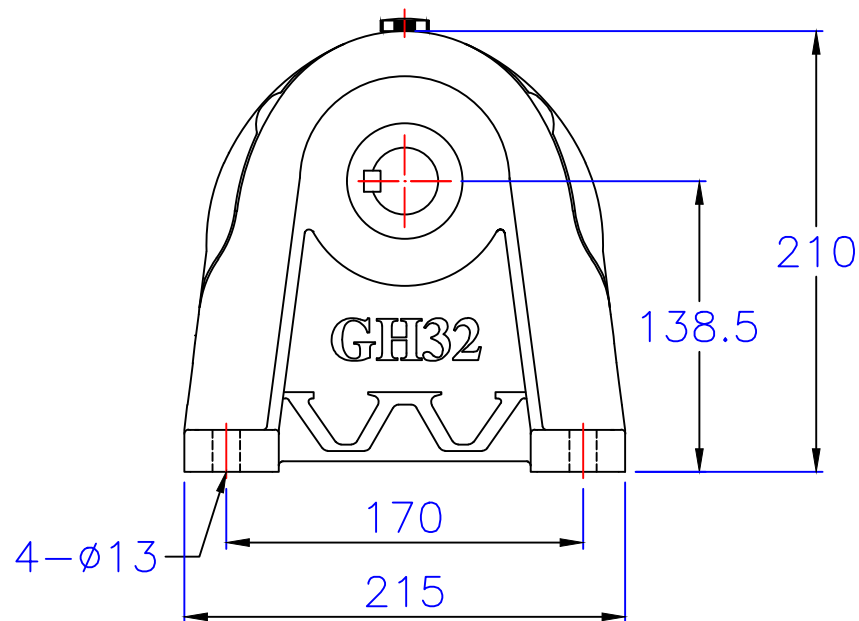

入力孔  
Input hole

出力轴  
Output shaft

版權  
所有

東莞豪鑫機電有限公司  
DONG GUAN HOU SIN CO., LTD.  
Tel: 86-769-81568855  
Fax: 86-769-81568858  
Http://www.housinmotor.com

### 1HP臥式直結型齒輪減速機

圖號	GHM32-750-30~120	繪圖	肖飛平
版本	第二版	審核	
修訂日期	2014-7-25	比例	1:1