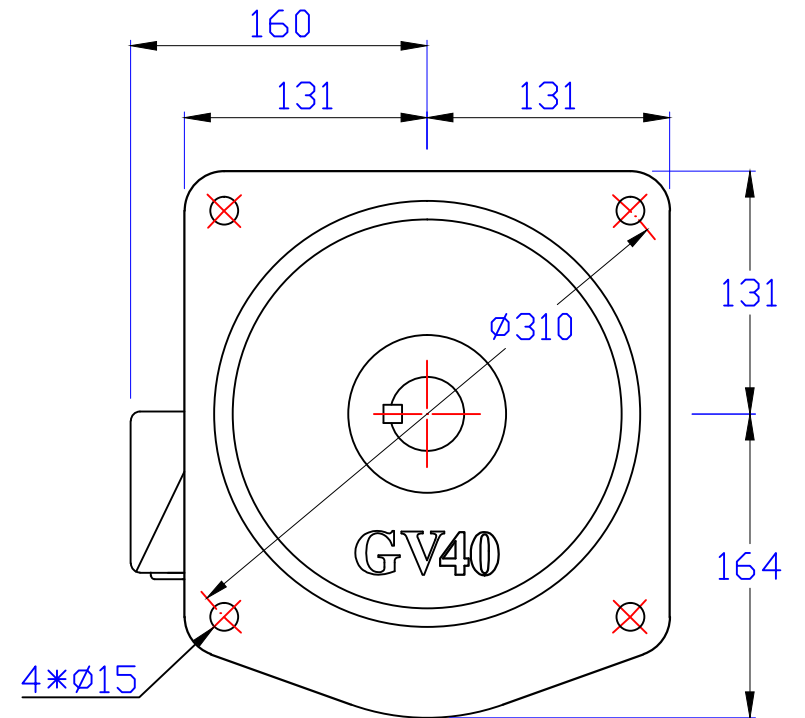

版權
所有

東莞豪鑫機電有限公司
DONG GUAN HOU SIN CO.,LTD.
Tel:86-769-81568855
Fax:86-769-81568858
Http://www.housinmotor.com

3HP立式齒輪減速馬達

圖號	GV40-2200-4~60S	繪圖	肖飞平
版本	第三版	審核	
修訂日期	2015-5-7	比例	1:1