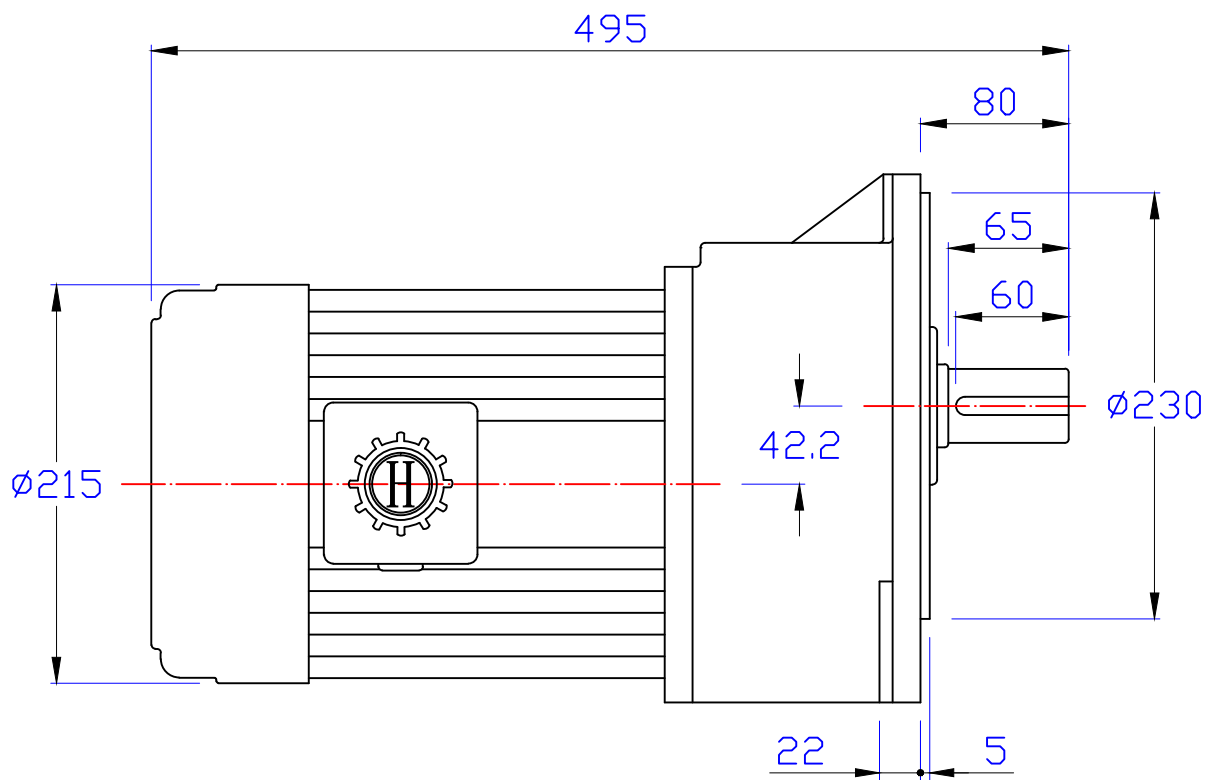

版權
所有

東莞豪鑫機電有限公司
DONG GUAN HOU SIN CO.,LTD.
Tel:86-769-81568855
Fax:86-769-81568858
Http://www.housinmotor.com

3HP立式齒輪減速馬達

圖號	GV40-2200-4~60S	繪圖	肖飞平
版本	第三版	審核	
修訂日期	2015-5-7	比例	1:1