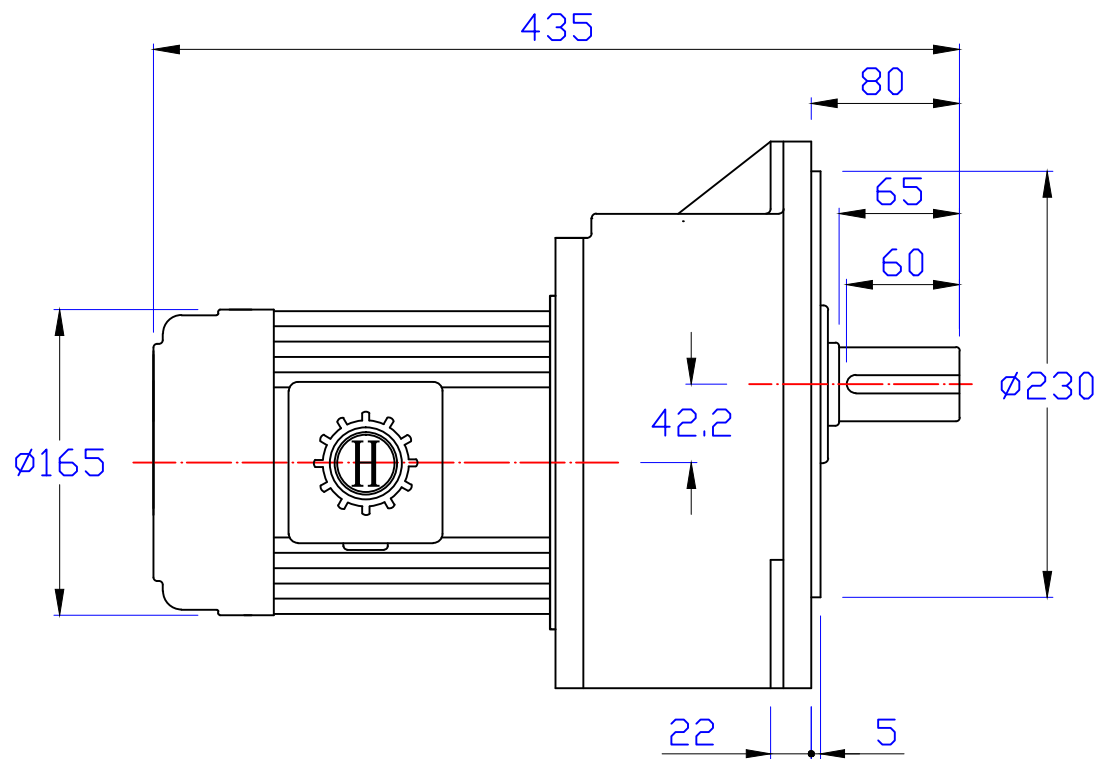

出力轴
Output Shaft

版權
所有

東莞豪鑫機電有限公司
DONG GUAN HOU SIN CO.,LTD.
Tel:86-769-81568855
Fax:86-769-81568858
Http://www.housinmotor.com

1HP立式齒輪減速馬達

圖號	GV40-750-125~200S	繪圖	肖飞平
版本	第二版	審核	
修訂日期	2015-5-7	比例	1:1