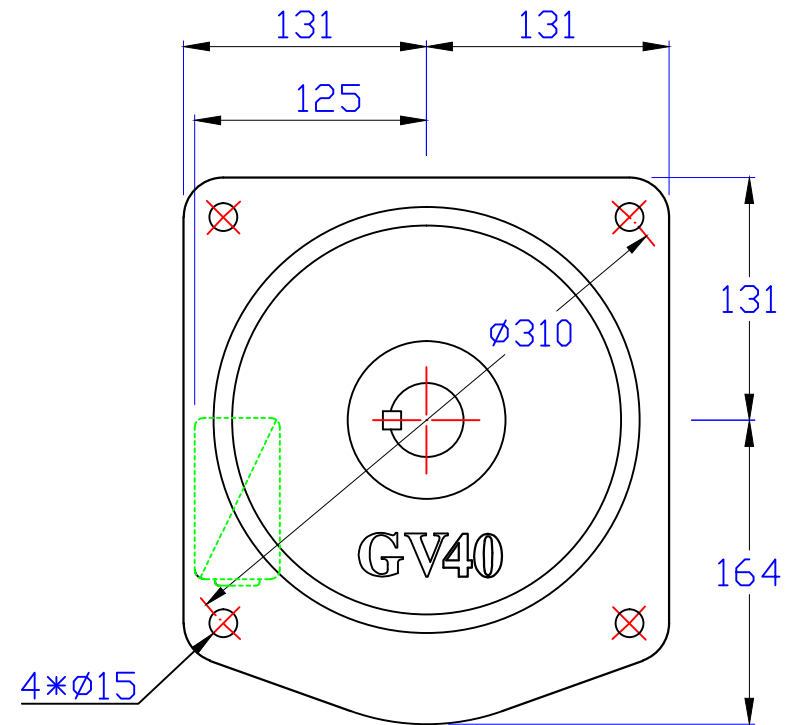

出力轴
Output Shaft

版權
所有

東莞豪鑫機電有限公司
DONG GUAN HOU SIN CO.,LTD.
Tel:86-769-81568855
Fax:86-769-81568858
Http://www.housinmotor.com

1HP立式齒輪減速馬達

圖號	GV40-750-125~200S	繪圖	肖飞平
版本	第二版	審核	
修訂日期	2015-5-7	比例	1:1