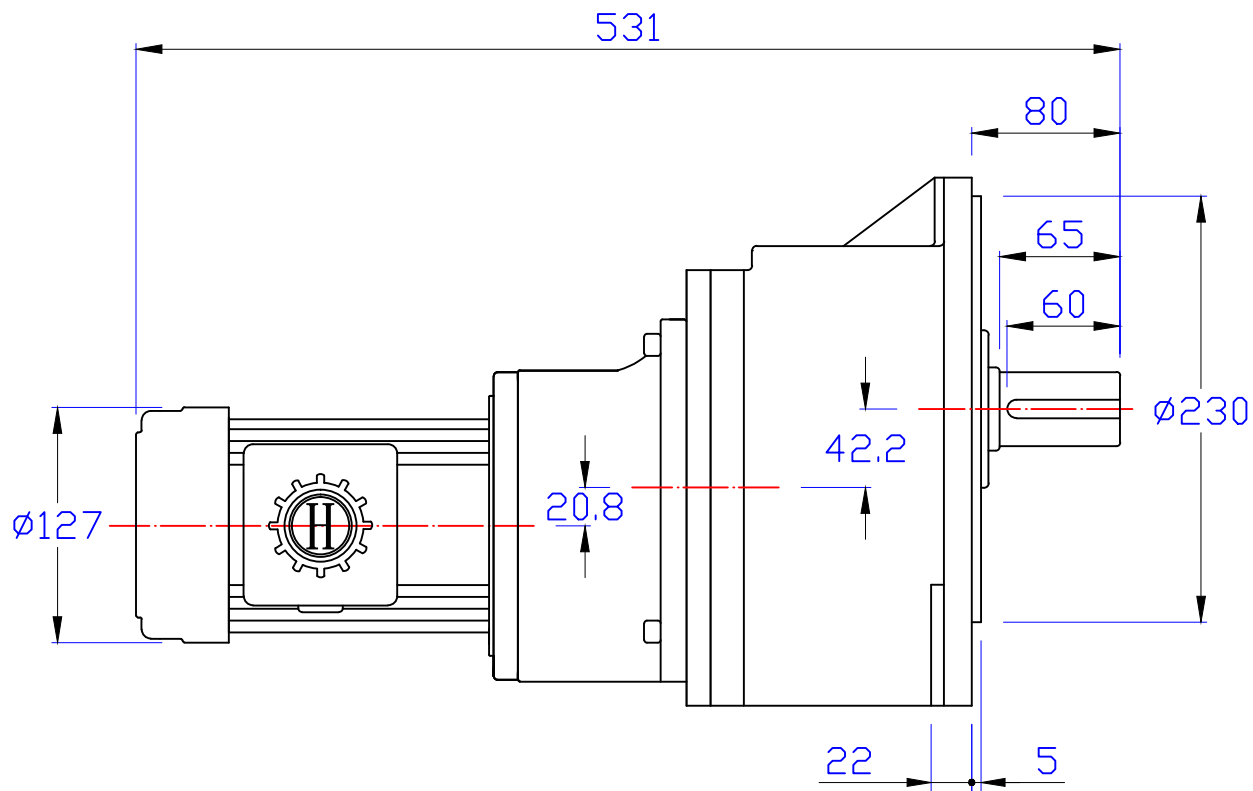

版權
所有

東莞豪鑫機電有限公司
DONG GUAN HOU SIN CO., LTD.
Tel: 86-769-81568855
Fax: 86-769-81568858
Http://www.housinmotor.com

1/2HP立式齒輪減速馬達

圖號	GV40-400-250~1800S	繪圖	肖飞平
版本	第三版	審核	
修訂日期	2015-5-7	比例	1:1