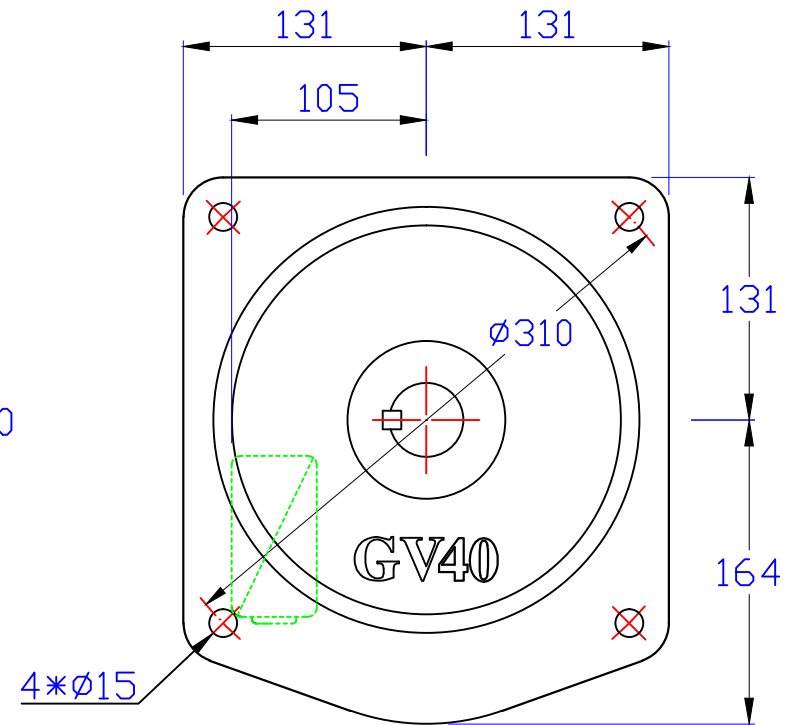

版權
所有

東莞豪鑫機電有限公司
DONG GUAN HOU SIN CO., LTD.
Tel: 86-769-81568855
Fax: 86-769-81568858
Http://www.housinmotor.com

1/2HP立式齒輪減速馬達

圖號	GV40-400-250~1800S	繪圖	肖飞平
版本	第三版	審核	
修訂日期	2015-5-7	比例	1:1