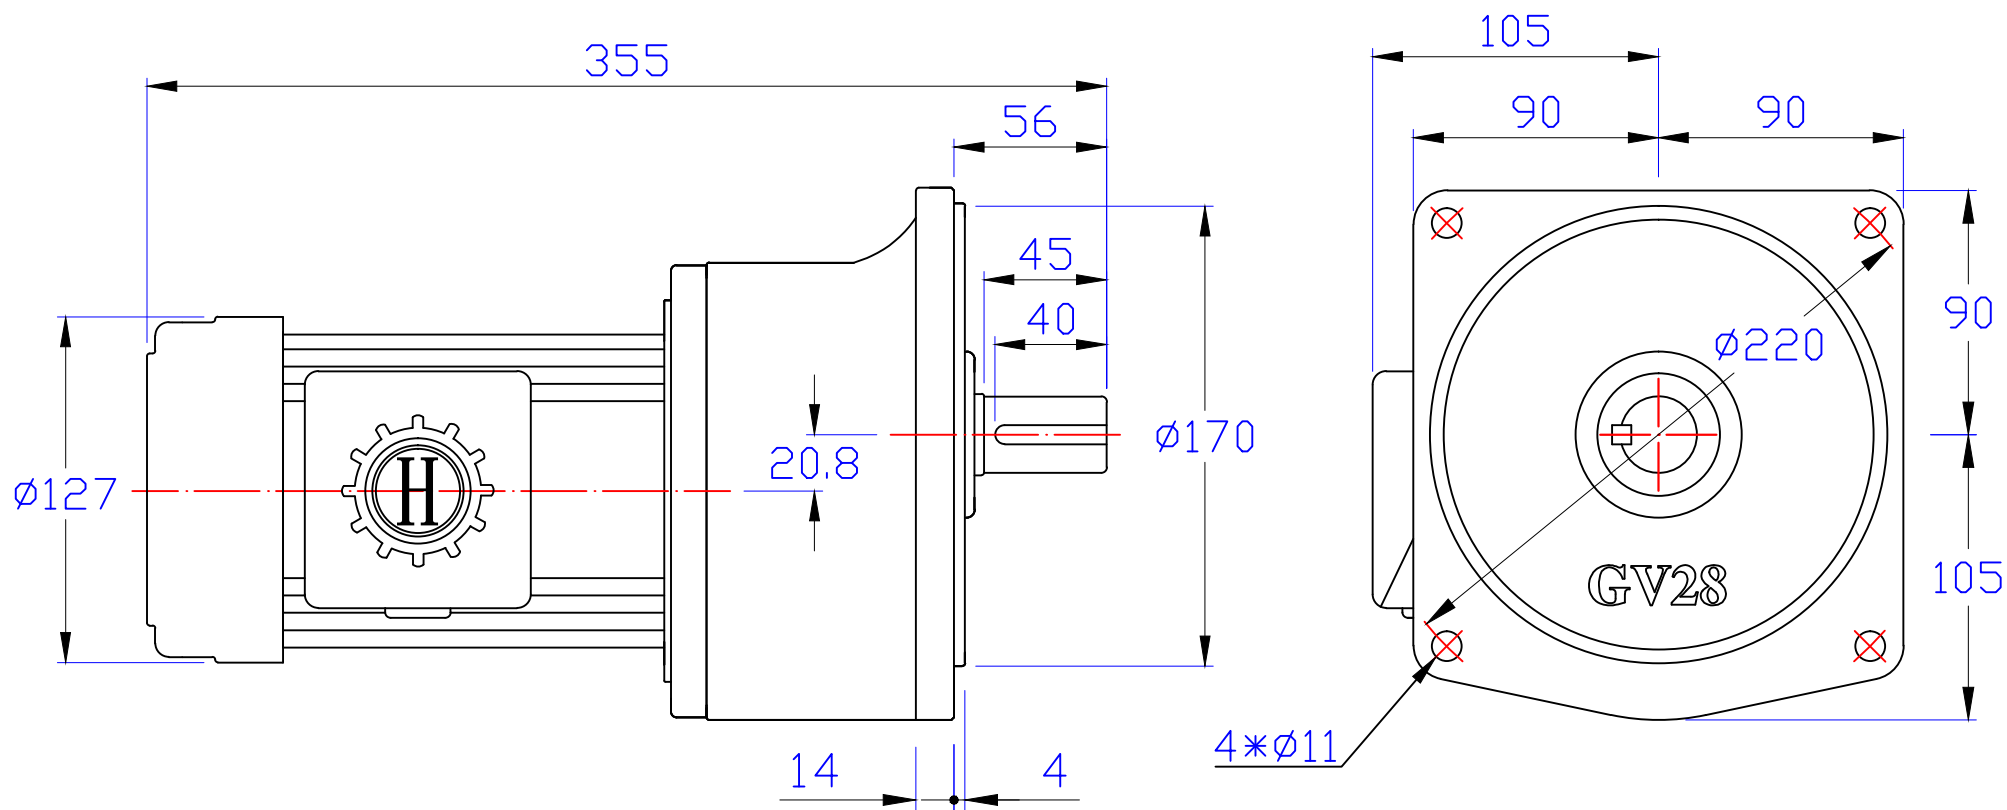

出力轴
Output Shaft

版權
所有

東莞豪鑫機電有限公司
DONG GUAN HOU SIN CO., LTD.
Tel: 86-769-81568855
Fax: 86-769-81568858
Http://www.housinmotor.com

1/2HP立式齒輪減速馬達

圖號	GV28-400-15~90S	繪圖	肖飞平
版本	第三版	審核	
修訂日期	2015-5-7	比例	1:1