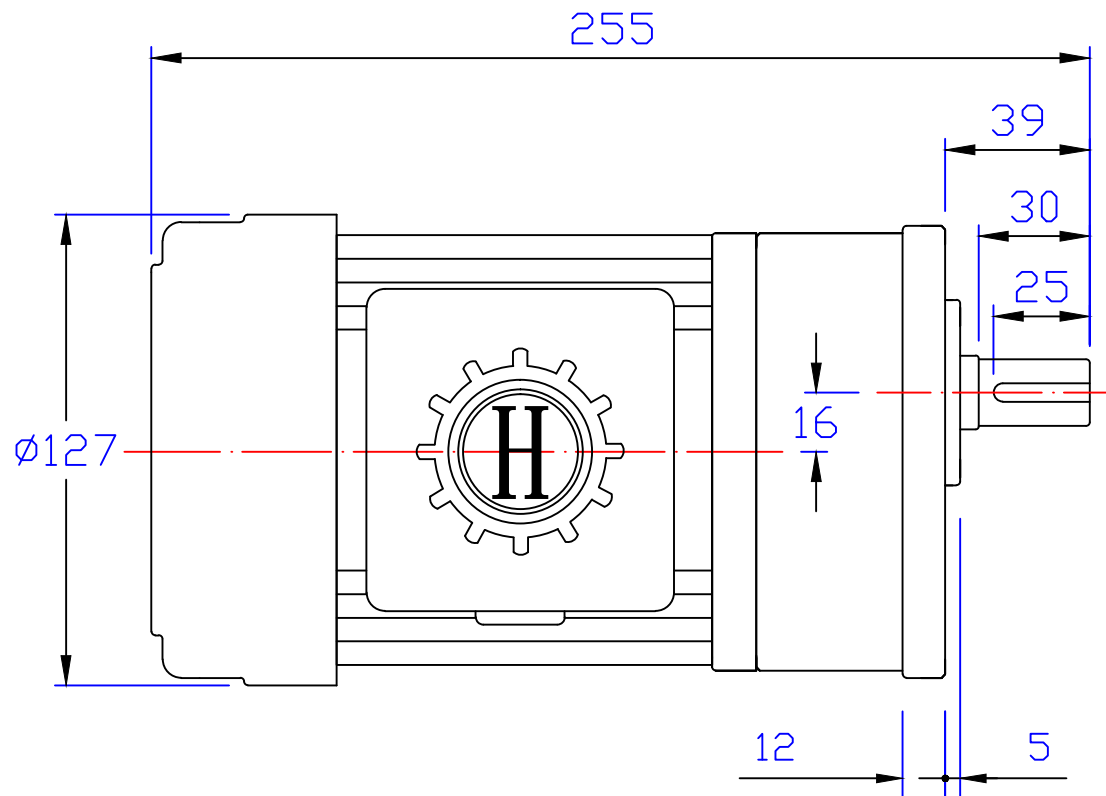

出力轴
Output Shaft

版權
所有

東莞豪鑫機電有限公司
DONG GUAN HOU SIN CO.,LTD.
Tel:86-769-81568855
Fax:86-769-81568858
Http://www.housinmotor.com

1/8HP立式齒輪減速馬達

圖號	GV18-100-3~50S	繪圖	肖飞平
版本	第三版	審核	
修訂日期	2015-5-7	比例	1:1