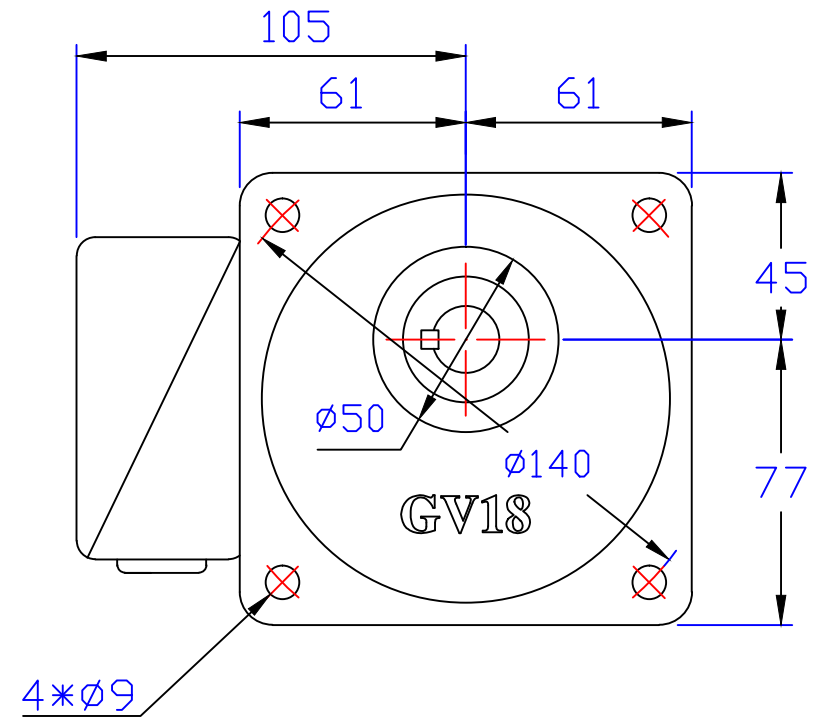

出力轴
Output Shaft

版權
所有

東莞豪鑫機電有限公司
DONG GUAN HOU SIN CO.,LTD.
Tel:86-769-81568855
Fax:86-769-81568858
Http://www.housinmotor.com

1/8HP立式齒輪減速馬達

圖號	GV18-100-3~50S	繪圖	肖飞平
版本	第三版	審核	
修訂日期	2015-5-7	比例	1:1